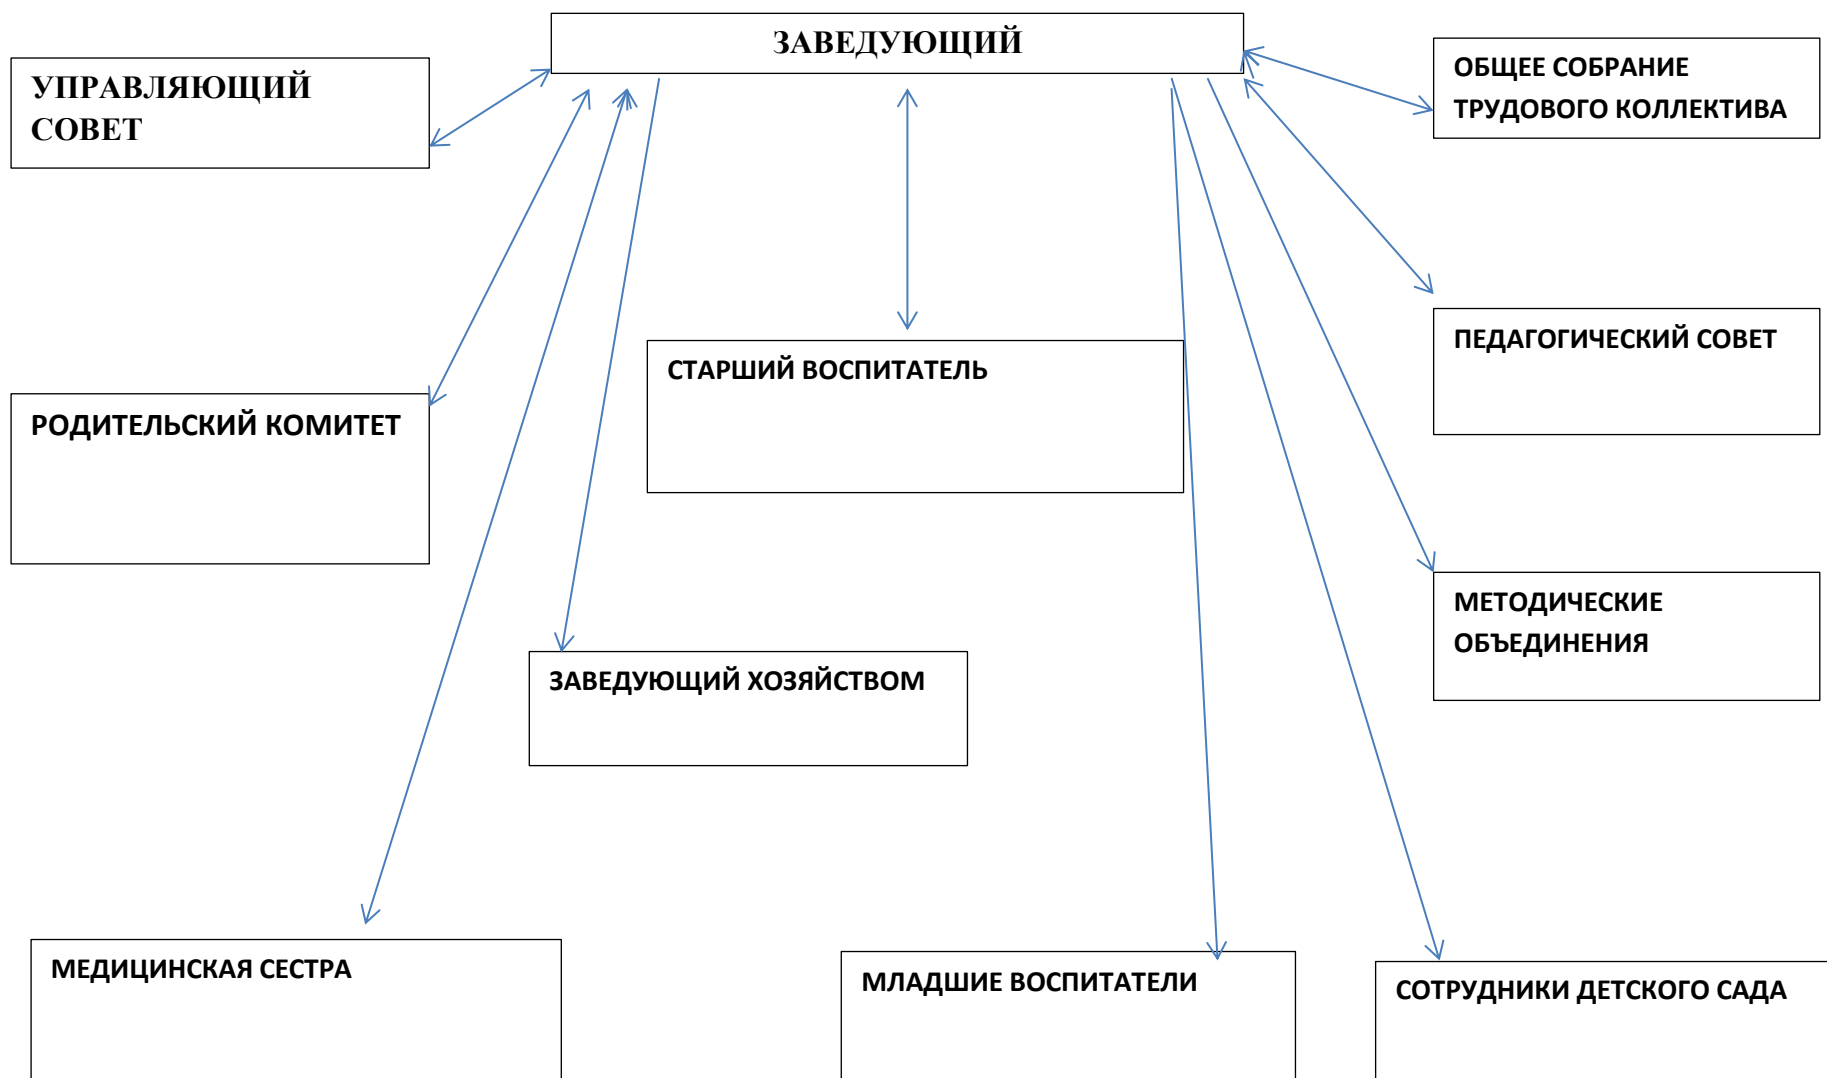

СТРУКТУРА УПРАВЛЕНИЯ МБДОУ «ХОРИНСКИЙ ДЕТСКИЙ САД «ТОПОЛЁК»

**ДОКУМЕНТ ПОДПИСАН
ЭЛЕКТРОННОЙ ПОДПИСЬЮ**

СВЕДЕНИЯ О СЕРТИФИКАТЕ ЭП

Сертификат 22023141085098361660399424309462323140649109845

Владелец Ануева Туяна Цырендоржиевна